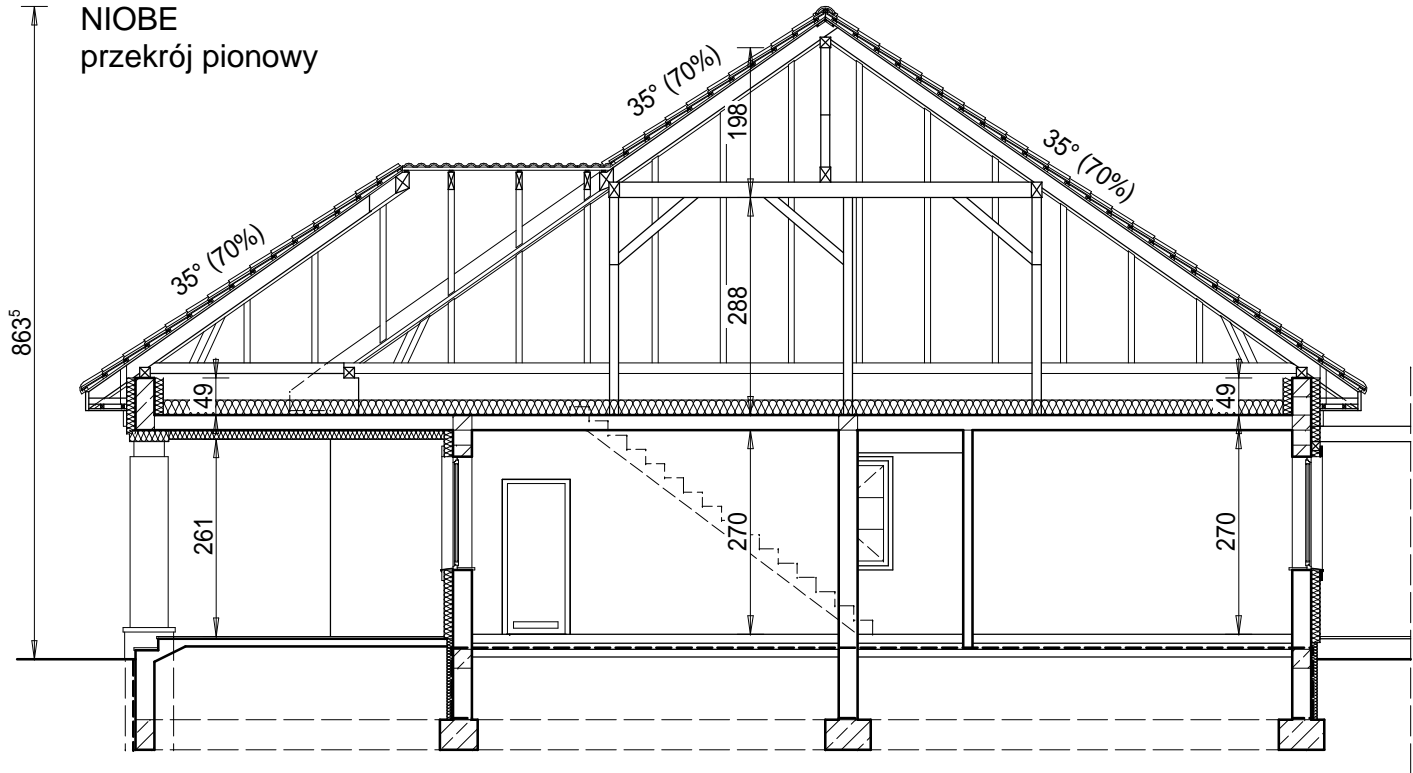

ELEWACJA BOCZNA

"DOMOWE KLIMATY" Jarosław Charkiewicz

15-427 Białystok ul. Lipowa 6

tel/fax 0-85 7436846

www.domoweklimaty.pl

projekty@domoweklimaty.pl

NIOBE
przekrój pionowy

"DOMOWE KLIMATY" Jarosław Charkiewicz