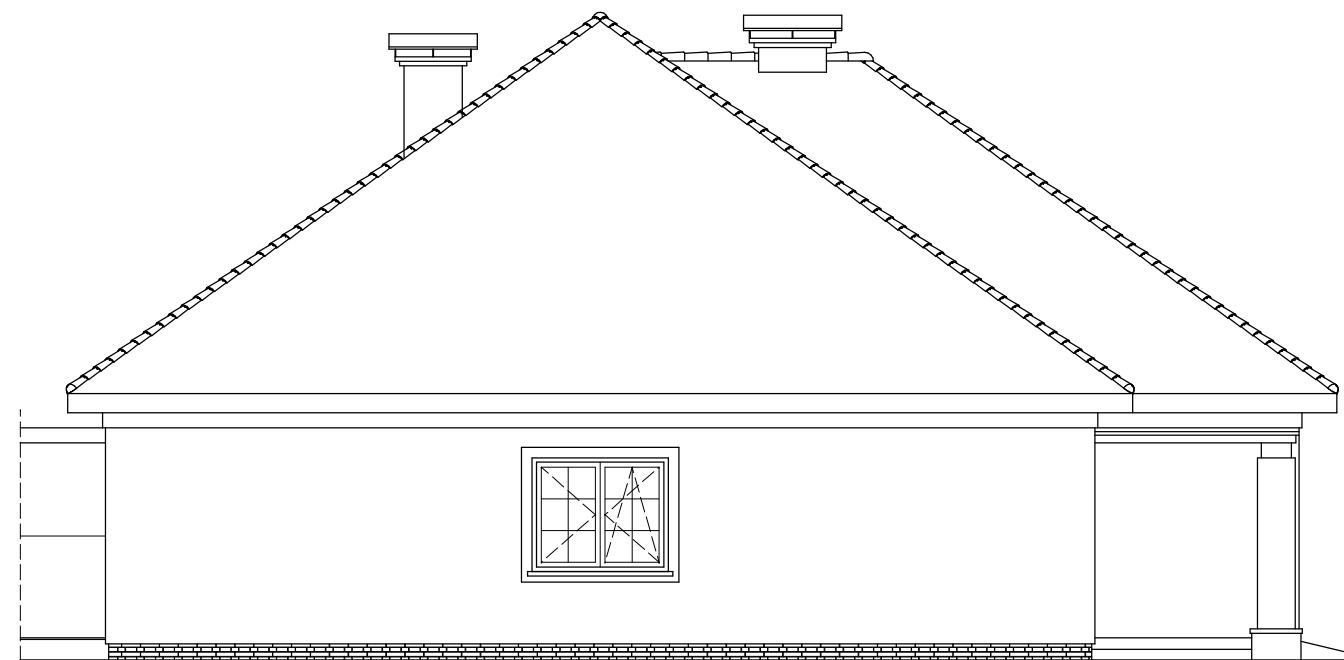

"DOMOWE KLIMATY" Jarosław Charkiewicz

15-427 Białystok ul.Lipowa 6

tel/fax 0-85 7436846

www.domoweklimaty.pl

projekty@domoweklimaty.pl

ELEWACJA FRONTOWA

ELEWACJA OGRODOWA

ELEWACJA BOCZNA

ELEWACJA BOCZNA

"DOMOWE KLIMATY" Jarosław Charkiewicz

15-427 Białystok ul. Lipowa 6

tel/fax 0-85 7436846

www.domoweklimaty.pl

projekty@domoweklimaty.pl

NIOBE
przekrój pionowy

"DOMOWE KLIMATY" Jarosław Charkiewicz