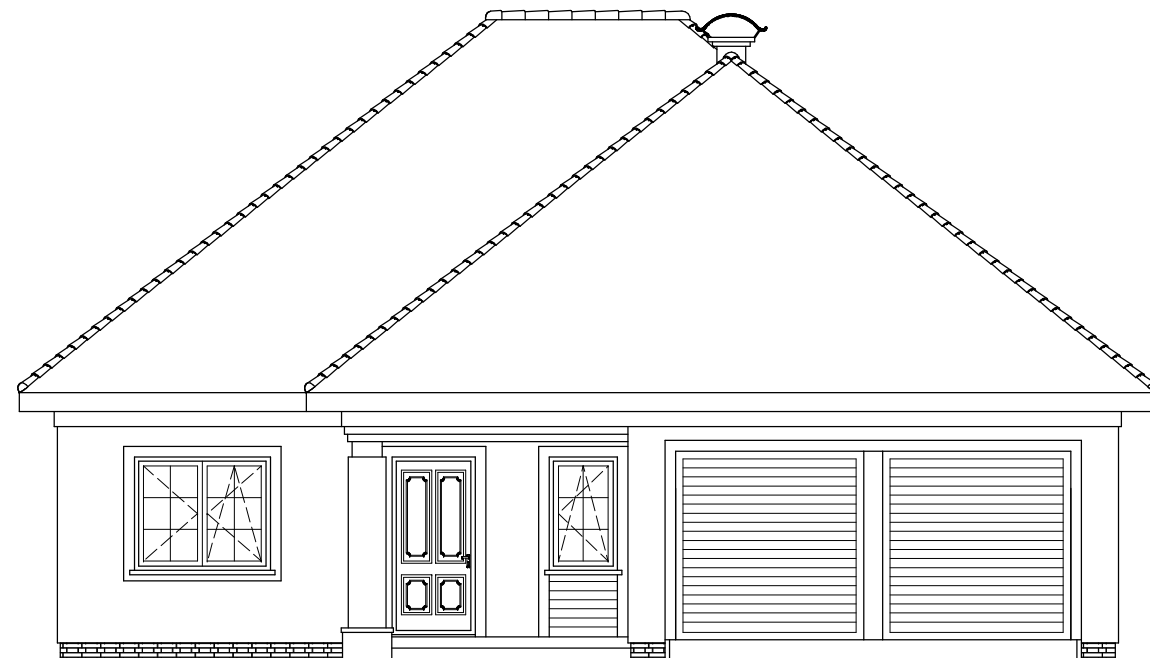

"DOMOWE KLIMATY" Jarosław Charkiewicz

15-427 Białystok ul.Lipowa 6

tel/fax 0-85 7436846

www.domoweklimaty.pl

projekty@domoweklimaty.pl

ELEWACJA FRONTOWA

ELEWACJA OGRODOWA

ELEWACJA BOCZNA

ELEWACJA BOCZNA

"DOMOWE KLIMATY" Jarosław Charkiewicz

15-427 Białystok ul. Lipowa 6

tel/fax 0-85 7436846

www.domoweklimaty.pl

projekty@domoweklimaty.pl

NIOBE
przekrój pionowy

"DOMOWE KLIMATY" Jarosław Charkiewicz