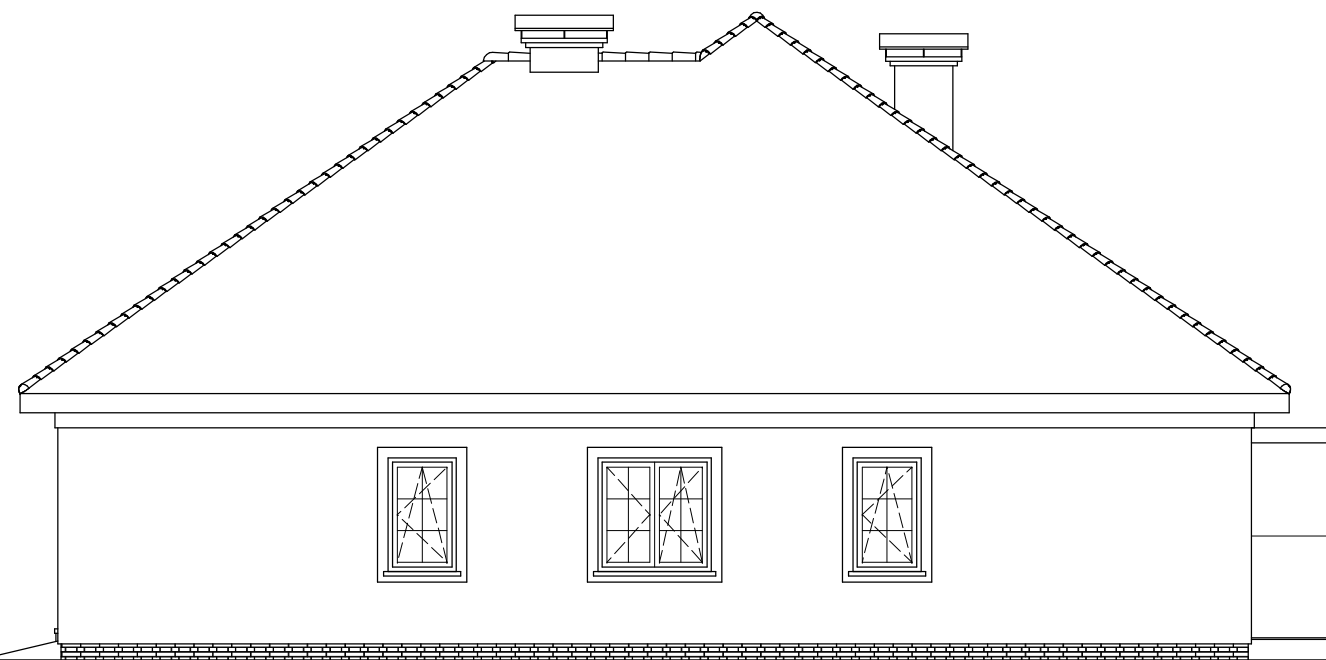

"DOMOWE KLIMATY" Jarosław Charkiewicz

15-427 Białystok ul.Lipowa 6

tel/fax 0-85 7436846

www.domoweklimaty.pl

projekty@domoweklimaty.pl

ELEWACJA FRONTOWA

ELEWACJA OGRODOWA

ELEWACJA BOCZNA

ELEWACJA BOCZNA

"DOMOWE KLIMATY" Jarosław Charkiewicz

15-427 Białystok ul. Lipowa 6

tel/fax 0-85 7436846

www.domoweklimaty.pl

projekty@domoweklimaty.pl

NIOBE
przekrój pionowy

"DOMOWE KLIMATY" Jarosław Charkiewicz