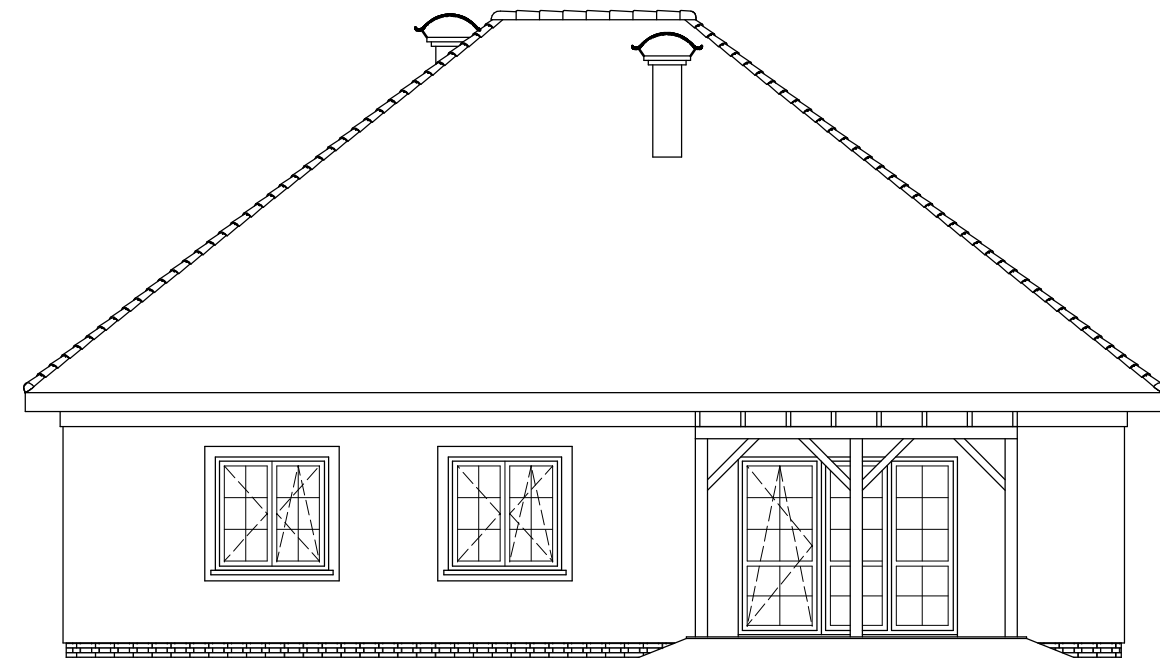

"DOMOWE KLIMATY" Jarosław Charkiewicz

15-427 Białystok ul.Lipowa 6

tel/fax 0-85 7436846

www.domoweklimaty.pl

projekty@domoweklimaty.pl

ELEWACJA FRONTOWA

ELEWACJA OGRODOWA

ELEWACJA BOCZNA

ELEWACJA BOCZNA

"DOMOWE KLIMATY" Jarosław Charkiewicz

15-427 Białystok ul. Lipowa 6

tel/fax 0-85 7436846

www.domoweklimaty.pl

projekty@domoweklimaty.pl

NIOBE
przekrój pionowy

"DOMOWE KLIMATY" Jarosław Charkiewicz